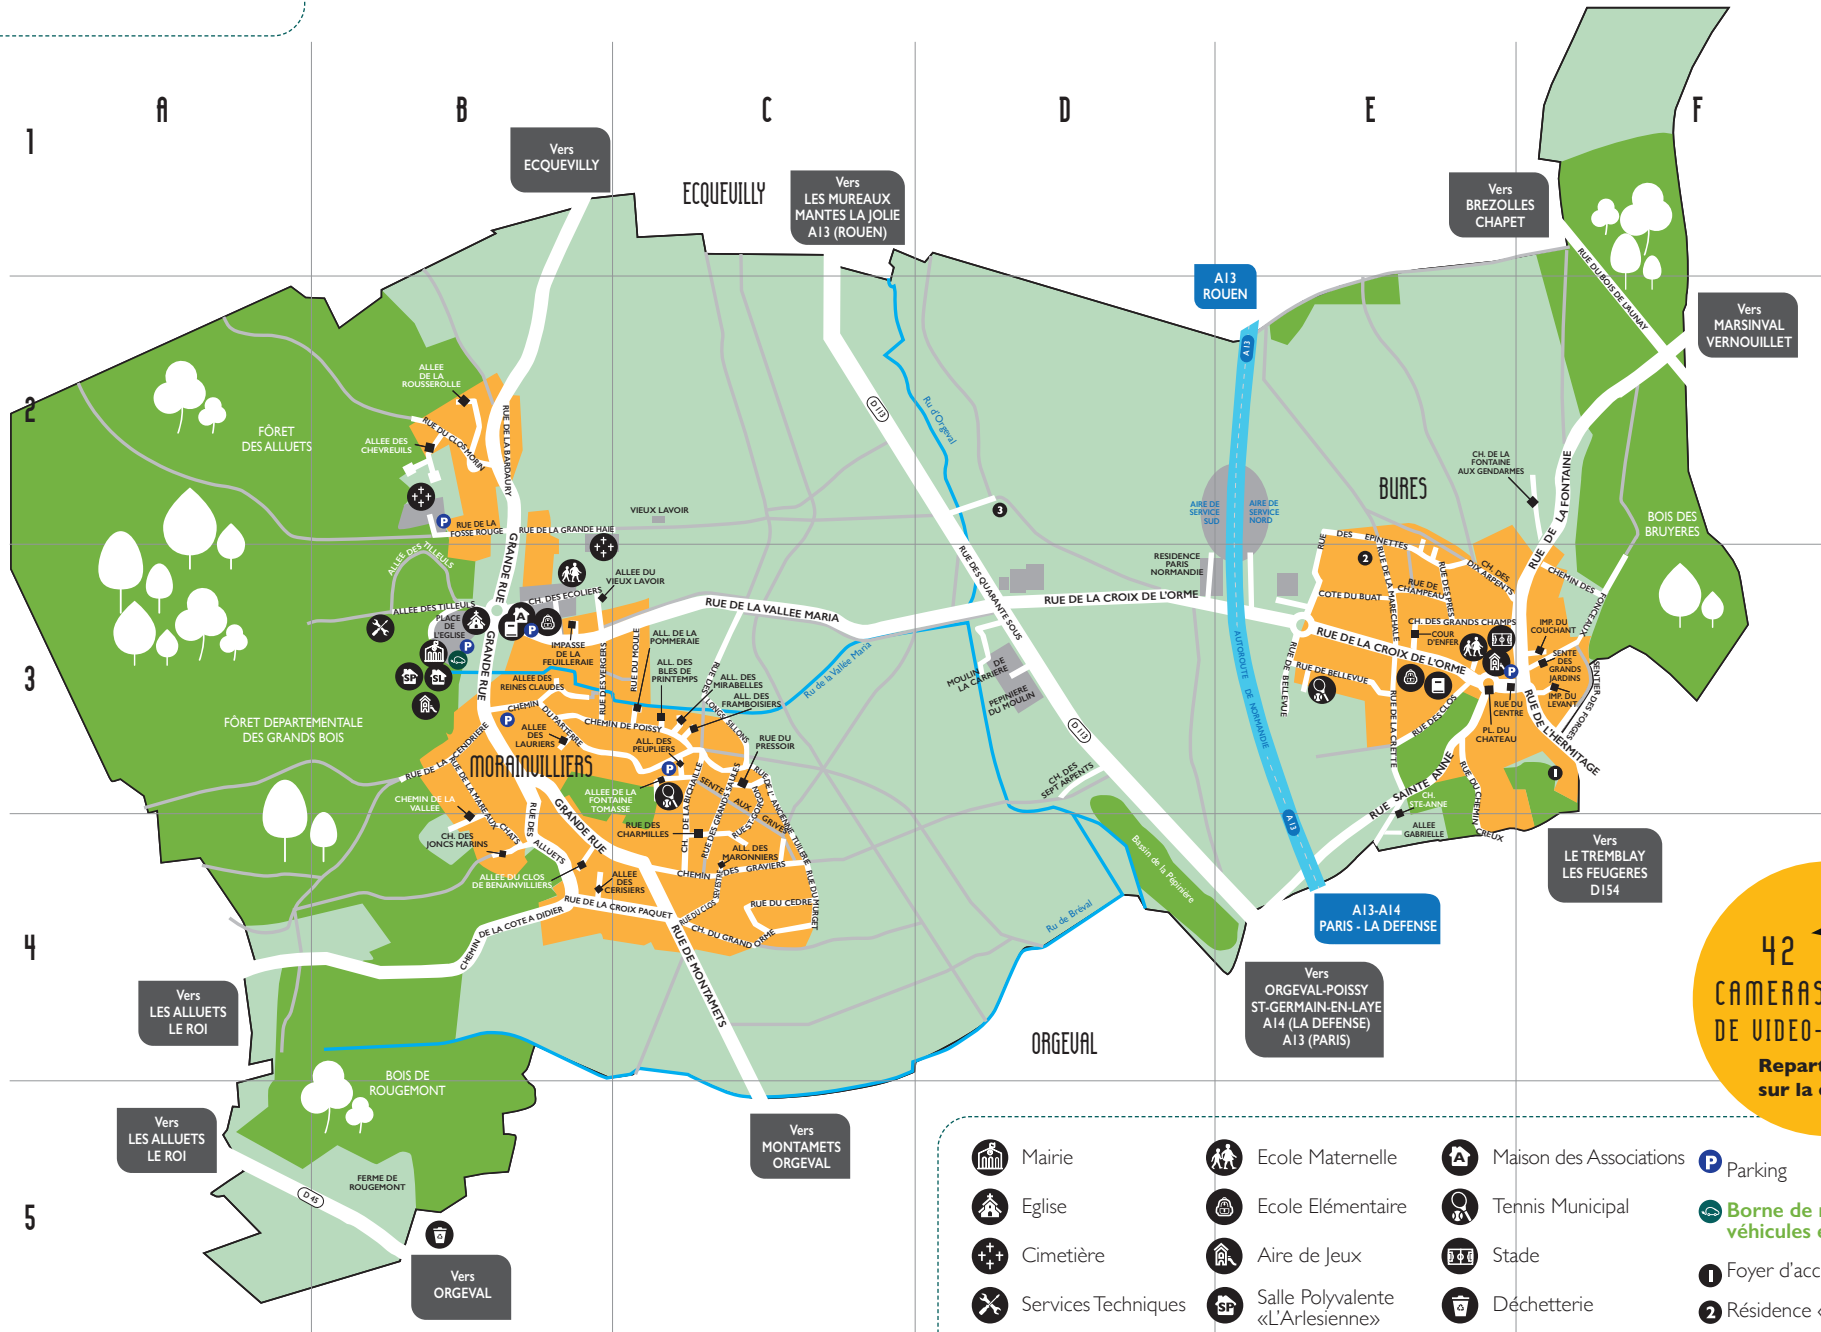

PLAN DE LA VILLE

42 
CAMERAS DE VIDEO-PROTECTION
 Reparties sur la commune

- | | | | |
|---|--|---|---|
|  Mairie |  Ecole Maternelle |  Maison des Associations |  Parking |
|  Eglise |  Ecole Elémentaire |  Tennis Municipal |  Borne de recharge véhicules électriques |
|  Cimetière |  Aire de Jeux |  Stade |  1 Foyer d'accueil Coallia |
|  Services Techniques |  Salle Polyvalente «L'Arlesienne» |  Déchetterie |  2 Résidence «La Roselière» |
|  Bibliothèque |  Salle des Loisirs | |  3 Station d'épuration |